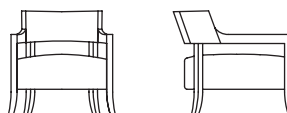

Aura lounge

design: Mauro Lipparini

830 / PB

H 67 cm - P 75 cm - L 73 cm
 Seduta 41 cm - Bracciolo 52 cm
 H 26 ^{1/4}" - D 29 ^{1/2}" - W 28 ^{3/4}"
 Seat 16 - Armrest 20 ^{1/2}"

2 x crt = m³ 0,45
 peso lordo - gross weight Kg. 18