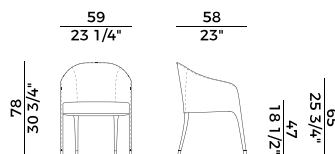

776/P
poltrona \ armchair