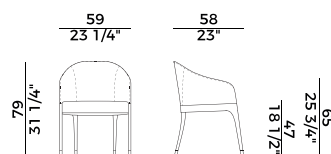

776/PW
poltrona \ armchair