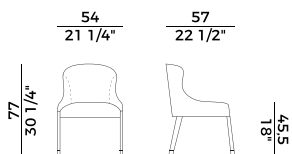

**Collezione Miura **
Miura collection

Famiglia di sedute e sgabello imbottiti in poliuretano espanso ignifugo con gambe in massello di faggio.
Poltrona disponibile interamente imbottita.
Piedino finitura metallo.
Finiture e rivestimenti di collezione.

*Family of upholstered seats and stools with fire retardant polyurethane foam padding and solid beech legs.
Fully upholstered armchair also available.
Metal finish foot.
Finishes and covers as per collection.*

776/W
sedia \ chair