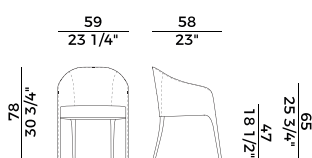

776/PII
poltrona \ armchair