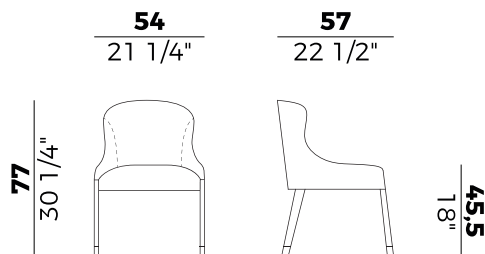

Informazioni tecniche \ *Technical information*

Descrizione tecnica \ *Technical description*

Sedia imbottita in poliuretano espanso ignifugo con gambe in massello di faggio.
Piedino finitura metallo.
Finiture e rivestimenti di collezione.

*Upholstered chair with fire retardant polyurethane foam padding and solid beech legs.
Metal finish foot.
Finishes and covers as per collection.*

Dimensioni \ *Dimensions*

Consumi stoffe \ *Fabric and leather requirements*

	FABRIC AND LEATHER REQUIREMENTS			FABRIC AND LEATHER REQUIREMENTS	
	x1	x2		x1	x2
H 140	ml 1,60	ml 3,20	H 140	yd 1.70	yd 3.50
H 130	ml 1,60	ml 3,20	H 130	yd 1.70	yd 3.50
LEATHER	m² 2,90		LEATHER	ft² 30	

PACKAGING

1 x crt = m³ 0.30
gross weight - Kg 12.5