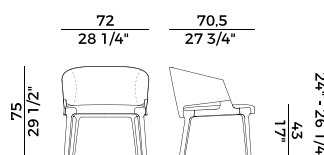

942/PLA
lounge \ lounge armchair