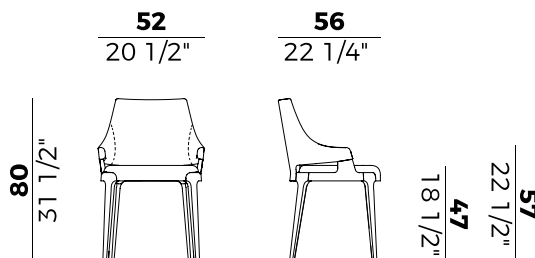

Informazioni tecniche \ *Technical information*

Descrizione tecnica \ *Technical description*

Sedia imbottita con struttura in frassino o in noce canaletto.
Finiture e rivestimenti di collezione.
Prodotto disponibile in versione bimatrica.

*Upholstered chair with ashwood or walnut frame.
Finishes and covers as per collection.
Product available in bimaterial version.*

Dimensioni \ *Dimensions*

Consumi stoffe \ *Fabric and leather requirements*

	FABRIC AND LEATHER REQUIREMENTS		FABRIC AND LEATHER REQUIREMENTS	
	x1	x2	x1	x2
H 140	ml 1,60	ml 2,70	yd 1.80	yd 3.00
H 130	ml 1,60	ml 2,70	yd 1.80	yd 3.00
LEATHER	m² 2,80		ft² 30	

PACKAGING

1 x crt = m³ 0,28
gross weight - Kg 10,5