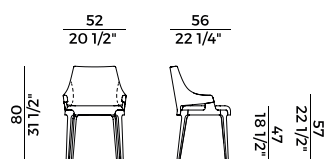

Collezione Velis \
Velis collection

Collezione di sedute imbottite con struttura in frassino o in noce canaletto composta da:
Sedia, poltrona e poltrona pozzetto;
Sgabello singolo e doppio con schienale;
Sgabello singolo senza schienale;
Divano e poltrona lounge con schienale alto e divano e poltrona lounge con schienale basso;
Panche imbottite in differenti dimensioni con o senza tavolino.
Finiture e rivestimenti di collezione.

Collection of upholstered seats with ashwood or walnut frame composed of:
Chair, armchair and tub chair;
Single and double stool with backrest;
Single stool without backrest;
Sofa and lounge chair with high backrest and sofa and lounge chair with low back;
Upholstered benches in different sizes with or without a table.
Finishes and covers as per collection.

942
sedia \ chair