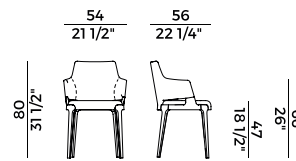

942/PB
poltrona \ armchair