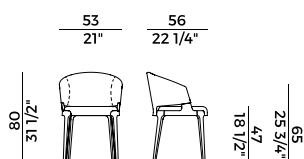

942/PA
poltrona pozzetto \ tub chair